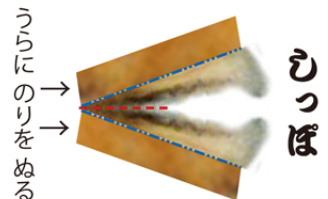

おもだせいじゆ
埼玉県出身の日本画家・小茂田青樹
(1891-1933)の作品「母子鹿」(昭和3
年)を元に作りました。

かお

やまおり

たにおり

まえ

あひ(4ほん)

どろぶつずぼんぼ②

うちわで あおぐと ちゅうに
うかぶ えどじだいの おもちや

かおだ

あひ

うしろ