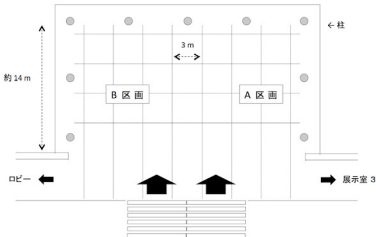

滋賀県立美術館ギャラリー

約 23 m

天井高
約 3.8 m

可動式展示パネル

高さ 3.75 m × 幅 6 m 12枚