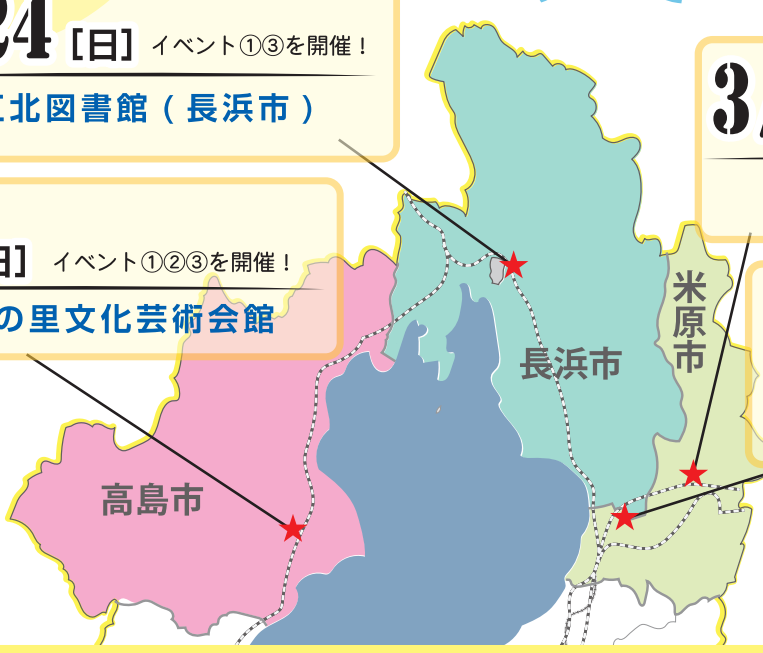

大人も子どもも、アートにふれて大満足の日を楽しもう！

この春、滋賀県立美術館(大津市)の楽しいイベントが湖西・湖北にやって来る！

# アートを学ぼう アートで遊ぼう

**3/24** [日] イベント①③を開催！  
江北図書館（長浜市）

**3/9** [土] イベント①②を開催！  
米原市立山東図書館

**3/17** [日] イベント①②③を開催！  
高島市藤樹の里文化芸術会館

**3/2** [土] イベント③を開催！  
米原市立近江図書館

美術館紹介の  
パネル展示もあるよ！

① **名画でびっくり  
コラージュ**  
世界の名画を土台に、貼り絵で自分だけの素敵な下敷きを作れるよ！

# アートを学ぼう！アートを遊ぼう！

この春、米原市、高島市、長浜市といった滋賀県の北部地域の人々にもアートを楽しんでいただくため、滋賀県立美術館が実施しているバラエティ豊かな教育普及の催しを、1日限りのイベントフェスティバルの形でお届けいたします。子どもたちから大人までアートを目いっぱい楽しんでいただけるプログラムです。

◆実施プログラム いずれも参加無料 ※他に県立美術館の事業を紹介するパネル展示を実施いたします。