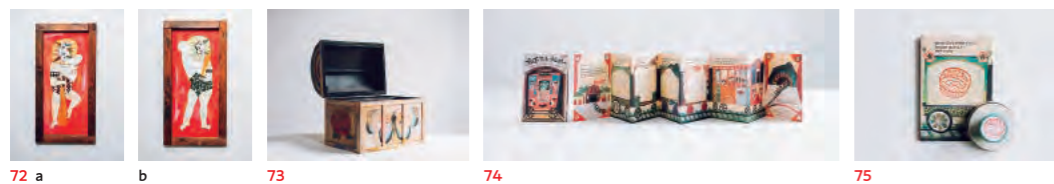

53 『ポケモンのしま』原画 2020年 木材、アクリル絵具、鉛筆、ペン a・e 35×35 b~d 35.2×65.3 54 ぬいぐるみ(祖母の手作り)4点組 資料 1998年 55 『ポケモンのしま』絵本 2020年 56 『こどもの読書週間』ポスター 2023 印刷物 2023年 51.6×36.5 57 『こどもの読書週間』ポスター 2023年 木材、アクリル絵具、鉛筆、ペン 56.5×41.5 58 『こどもの読書週間』ポスター 2024 印刷物 2024年 51.6×36.5 59 『こどもの読書週間』ポスター 2024 原画 2024年 木材、アクリル絵具、鉛筆、ペン 56.5×41.5 60 『ミライチョコレート』絵本 2024年 61 『ミライチョコレート』イメージ画 絵画 2023年 木材、アクリル絵具、鉛筆、ペン、オイルパニッシュ 株式会社明治蔵 99.5×81.5 62 『べばふんたす 002』ダンボールカメン 雑誌 2018年 63 かみなりカメン 立体 2018年 ダンボール、アクリル絵具、木工用ボンド、オイルパニッシュ 49×50×21.5 64 『べばふんたす 002』ポスター 印刷物 2018年 72.8×51.5 65 『べばふんたす 006』みえないともだち 雑誌 2022年 66 『べばふんたす 006』みえないともだち 原画 2022年 木材、アクリル絵具、鉛筆、ペン 33.3×47 67 『コープ商品の詩』詩画集 6冊 印刷物 2022年 68 『コープ商品の詩』9点 (a ミックスキャロット b コープ牛乳 c 中粒納豆 d ふんわりクワワッサン e パプリカ兄弟 f さばのみぞれ煮 g バンちゃん h 発酵バターのショートブレッド i りんご) 原画 2018-2023年 木材、アクリル絵具、鉛筆、ペン a-i 21.6×30 69 『ココロのこえ』絵本 2021年 70 『ココロのこえ』原画 2021年 木材、アクリル絵具、鉛筆、ペン、オイルパニッシュ a-d 36×48.7 71 『ブゾウ・アート・トレジャー』ブゾウ・アート・トレジャー号 写真パネル 資料 2015年 72 『ブゾウ・アート・トレジャー』ブゾウ・アート・トレジャー号 電車ラッピング 原画 2015・2016年 木材、アクリル絵具、鉛筆、ペン a・b 74.5×32.5 73 『ブゾウ・アート・トレジャー』宝箱スタンプ台 立体 2015年 木材、アクリル絵具、鉛筆、ペン、オイルパニッシュ 44×51.5×36 74 『ブゾウ・アート・トレジャー』蛇腹絵本 印刷物 2015年 75 『ブゾウ・アート・トレジャー』スタンブ 資料 2015年 76 『TABATA』手帳 2016-2023 9冊 印刷物 2016-2023年 77 『TABATA』ココちゃん像 立体 2016年 ダンボール、アクリル絵具、木工用ボンド、オイルパニッシュ 株式会社タバタホールディングス蔵 77×49×26 78 『TABATA』手帳 2021 原画 2021年・2023年 木材、アクリル絵具、鉛筆、ペン、オイルパニッシュ 株式会社タバタホールディングス蔵 a 45.2×67.2 b 37×54 第五章 玉虫色の窓 79 詩の箱『玉虫色の窓』立体 2023年 木材、アクリル絵具 180×180×10.5 80 『だいいおういかのいかたろう』原画 2014年 木材、アクリル絵具、鉛筆、ペン a・p 41.7×35.3 b 30.3×28 c~o 42×60.7 q 30.5×44 82 『よるです』絵本 2014年 83 『よるです』原画 2014年 木材、アクリル絵具、鉛筆 a・c・e・f・t・v 35.8×42 b・d・g・s・u 35.8×73